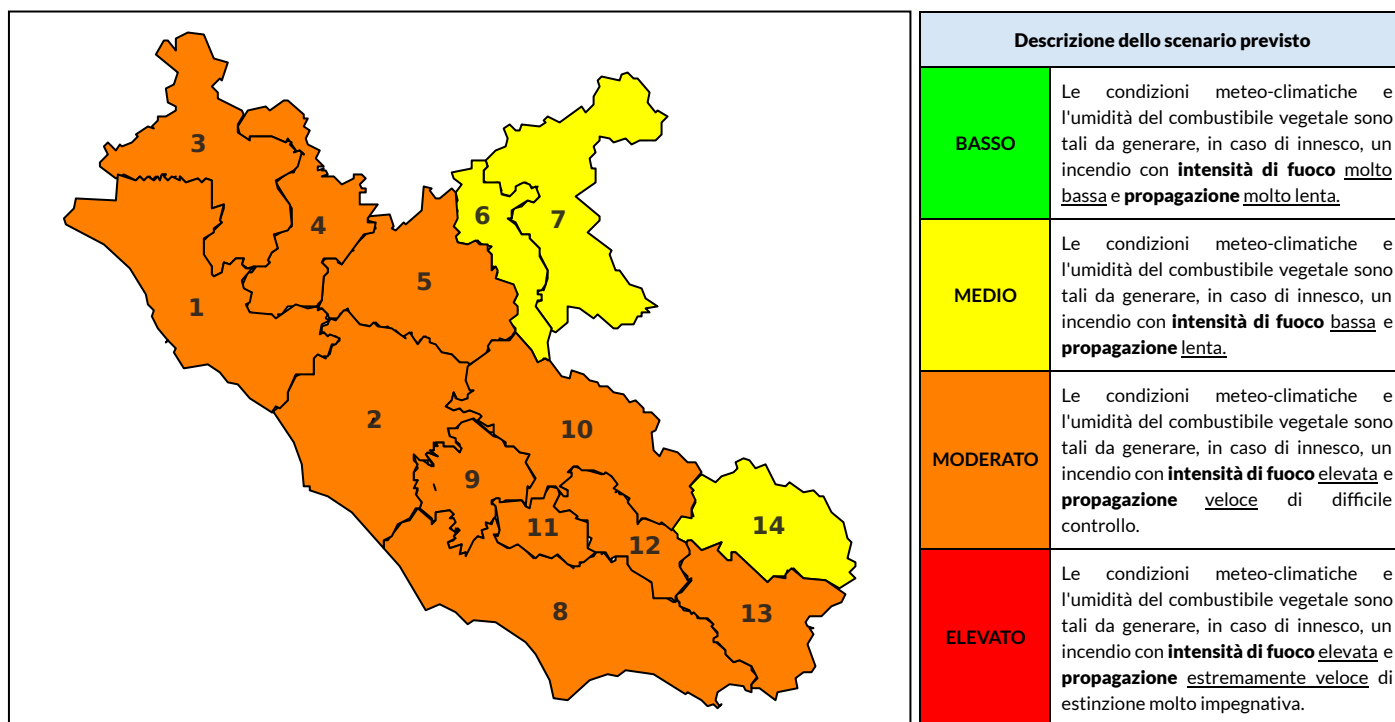

BOLLETTINO DI PERICOLOSITA' DA INCENDI BOSCHIVI

Previsioni per domani 10-7-2024

Livello di pericolosità da incendio boschivo per Zona di Allerta AIB

Bollettino emesso nel periodo della campagna AIB Lazio sulla base del modello previsionale RISICOLazio, sviluppato in collaborazione con Fondazione CIMA, che fornisce un supporto per la valutazione della Pericolosità da incendio boschivo aggregata sulle Zone di Allerta AIB, approvate come parte integrante del Piano AIB Lazio 2020-2022 con DGR n° 270 del 15/05/2020. Il dettaglio della distribuzione dei Comuni nelle Zone AIB è consultabile al link <https://protezionecivile.regione.lazio.it/zone_allerta_aib_comuni/>. Le Norme Comportamentali per la popolazione sono consultabili al link <https://protezionecivile.regione.lazio.it/norme_comportamentali_aib/>.

Zona AIB	1	2	3	4	5	6	7	8	9	10	11	12	13	14
Livello Pericolosità	MODERATO	MODERATO	MODERATO	MODERATO	MODERATO	MEDIO	MEDIO	MODERATO	MODERATO	MODERATO	MODERATO	MODERATO	MODERATO	MEDIO