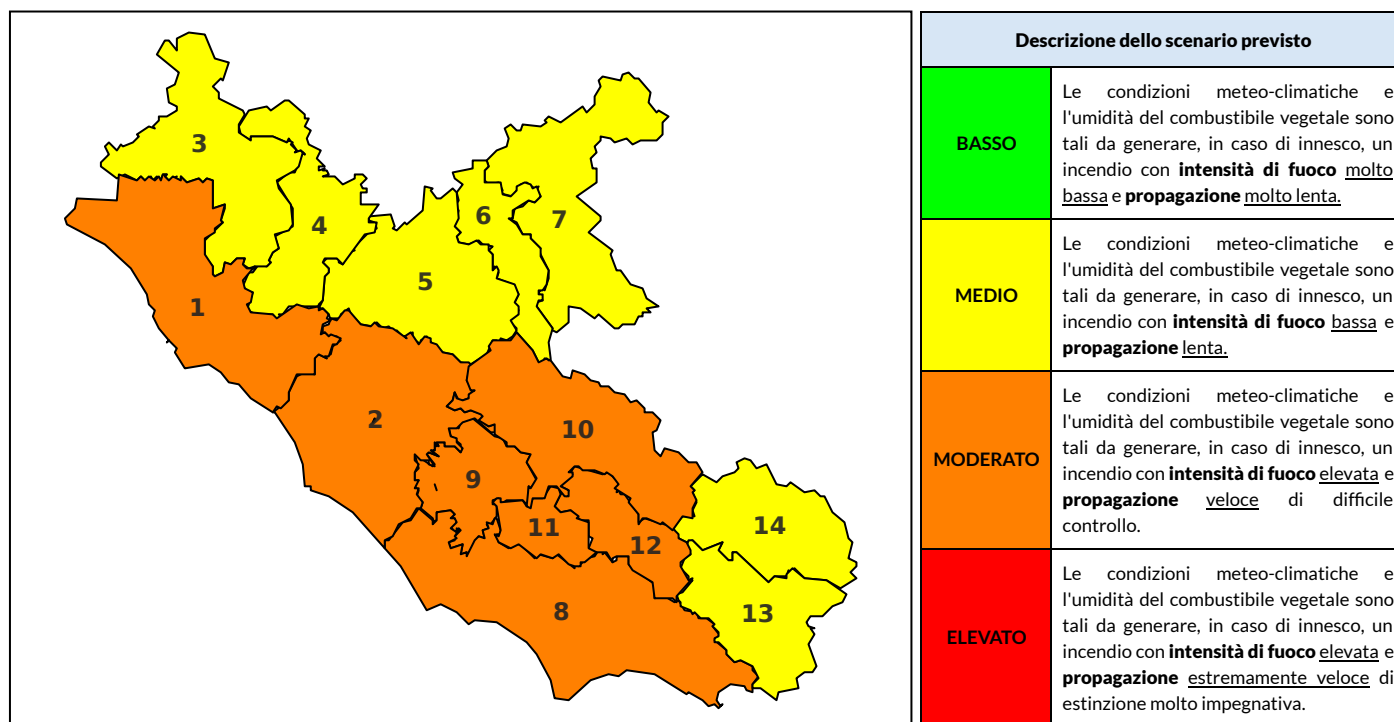

BOLLETTINO DI PERICOLOSITA' DA INCENDI BOSCHIVI

Previsioni per oggi 9-7-2024

Livello di pericolosità da incendio boschivo per Zona di Allerta AIB

Bollettino emesso nel periodo della campagna AIB Lazio sulla base del modello previsionale RISICOLazio, sviluppato in collaborazione con Fondazione CIMA, che fornisce un supporto per la valutazione della Pericolosità da incendio boschivo aggregata sulle Zone di Allerta AIB, approvate come parte integrante del Piano AIB Lazio 2020-2022 con DGR n° 270 del 15/05/2020. Il dettaglio della distribuzione dei Comuni nelle Zone AIB è consultabile al link https://protezionecivile.regione.lazio.it/zone_allerta_aib_comuni/. Le Norme Comportamentali per la popolazione sono consultabili al link https://protezionecivile.regione.lazio.it/norme_comportamentali_aib/.

Zona AIB	1	2	3	4	5	6	7	8	9	10	11	12	13	14
Livello Pericolosità	MODERATO	MODERATO	MEDIO	MEDIO	MEDIO	MEDIO	MEDIO	MODERATO	MODERATO	MODERATO	MODERATO	MODERATO	MEDIO	MEDIO

NOTE

BOLLETTINO DI PERICOLOSITA' DA INCENDI BOSCHIVI

Previsioni per domani 10-7-2024

Livello di pericolosità da incendio boschivo per Zona di Allerta AIB

Bollettino emesso nel periodo della campagna AIB Lazio sulla base del modello previsionale RISICOLazio, sviluppato in collaborazione con Fondazione CIMA, che fornisce un supporto per la valutazione della Pericolosità da incendio boschivo aggregata sulle Zone di Allerta AIB, approvate come parte integrante del Piano AIB Lazio 2020-2022 con DGR n° 270 del 15/05/2020. Il dettaglio della distribuzione dei Comuni nelle Zone AIB è consultabile al link https://protezionecivile.regione.lazio.it/zone_allerta_aib_comuni/. Le Norme Comportamentali per la popolazione sono consultabili al link https://protezionecivile.regione.lazio.it/norme_comportamentali_aib/.

Zona AIB	1	2	3	4	5	6	7	8	9	10	11	12	13	14
Livello Pericolosità	MODERATO	MODERATO	MODERATO	MODERATO	MODERATO	MEDIO	MEDIO	MODERATO	MODERATO	MODERATO	MODERATO	MODERATO	MODERATO	MODERATO